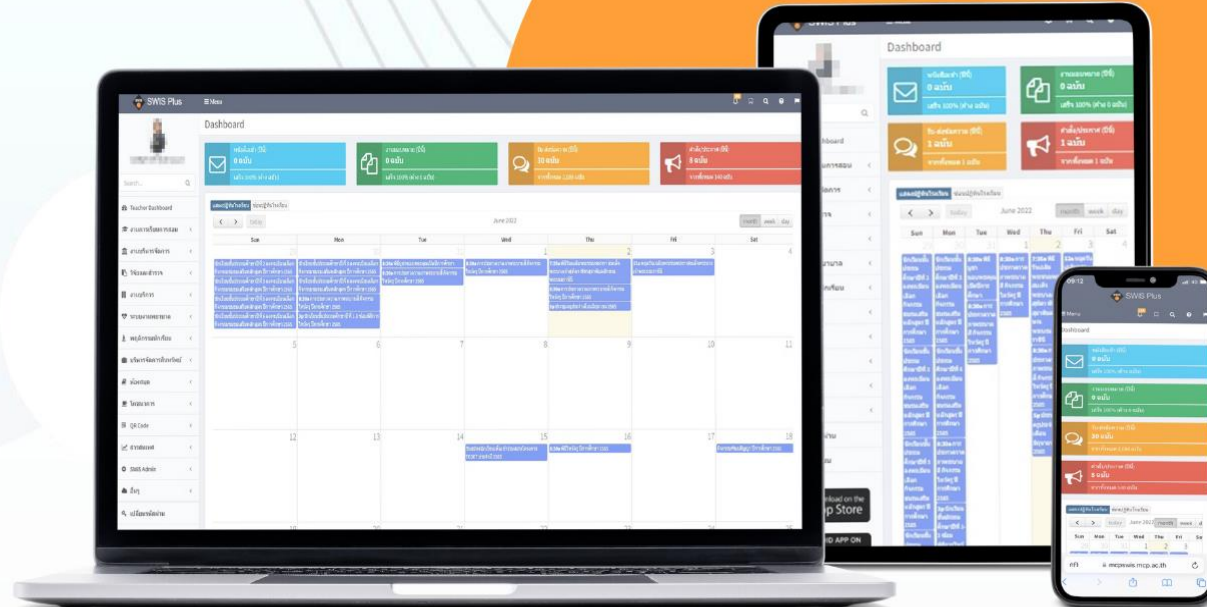

SWIS Plus

คู่มือการใช้งาน SWIS (สำหรับนักเรียน)

www.swisplus.net

School Web-based Information System

Module ใน SWIS Plus+

SWIS Application for Student ระบบ iOS และ android เพื่อการแจ้งเตือนแบบ Real Time Notification

ขั้นตอนการเข้าใช้ SWIS Application

1. Download Application

Scan Me

Scan Me

2. ใส่รหัสประจำตัวนักเรียน

3. ใส่Password (เลขบัตรประชาชน)

4. เลือกโรงเรียน (MCS)

Notification