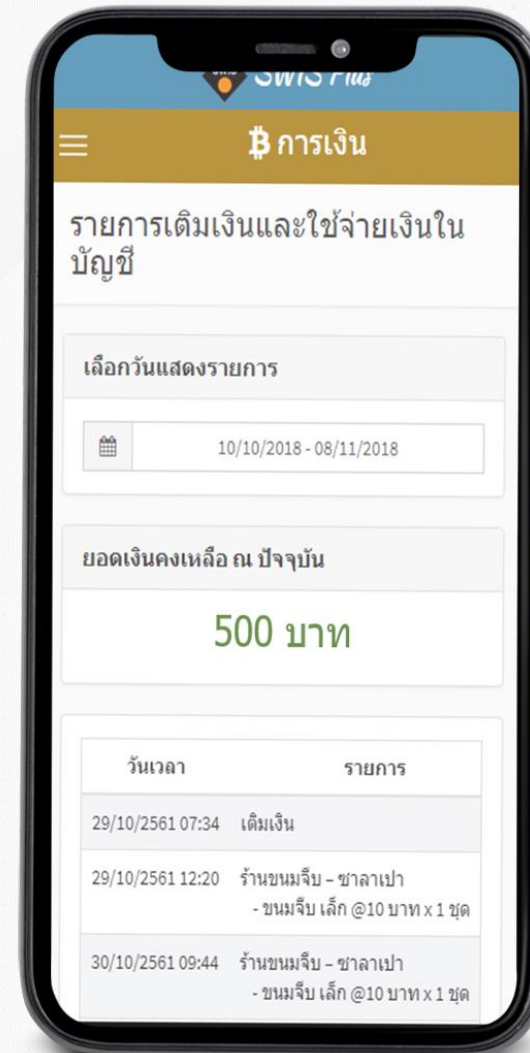

แจ้งเตือนปฏิทินกิจกรรมรายบุคคล

แจ้งเตือนมอบหมายงานการบ้านออนไลน์

4

แจ้งเตือนกำหนดส่งงานมอบหมาย/การบ้าน

แจ้งเตือนจดหมาย/นัดหมายถึงผู้ปกครอง

4

แจ้งเตือนและตอบแบบสอบถามออนไลน์

แจ้งเตือนสถิติการมาเรียนของนักเรียน

4

แจ้งเตือนการขาด ลา มาสายของนักเรียน

แจ้งเตือนการเข้า - ออกนอกโรงเรียน

แจ้งเตือนพฤติกรรมนักเรียน

แจ้งเตือนใช้บริการห้องพยาบาล

แจ้งเตือนการเติมเงินเข้าบัญชีของนักเรียน

4

แจ้งเตือนการซื้อสินค้าภายในโรงเรียน

ตั้งค่าการแจ้งเตือนได้ด้วยตนเอง กำหนดวันแจ้งเตือน

4

SWIS Application For Parents ระบบ iOS และ android เพื่อการแจ้งเตือนแบบ Real Time Notification

Notification

FAQ/Feedback

Bookmark

Module สำหรับผู้ปกครอง

Search