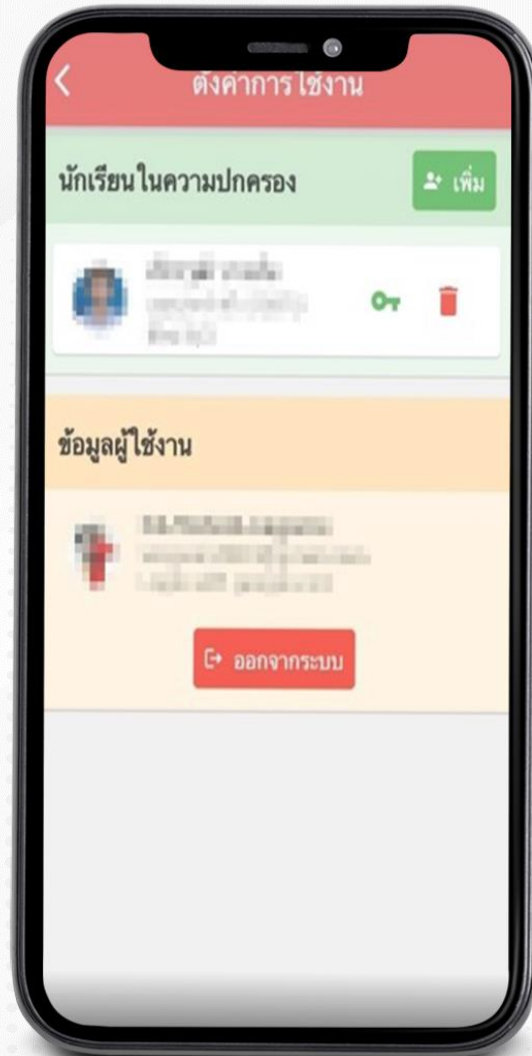

Reminder

SWIS Application For Parents ระบบ iOS และ android เพื่อการแจ้งเตือนแบบ Real Time Notification

Notification

FAQ/Feedback

Bookmark

Module สำหรับผู้ปกครอง

Search

Reminder

หมายเหตุ : ขณะนี้โรงเรียนกำลังดำเนินการ
คาดว่าจะเปิดให้ใช้งาน เปิดภาคเรียนที่ 1/2566

สามารถดูประกาศ / ข่าวสารต่างๆภายในโรงเรียน

4

การตั้งค่าการใช้งานนักเรียนในความปกครอง

4

ผู้ปกครองสามารถเพิ่ม / ลด นักเรียน
ที่ต้องการดูข้อมูลได้ด้วยตนเอง

โมดูลอื่นๆในแอปพลิเคชัน SWIS For Parents

รายงานผลการศึกษา

แจ้งเตือนการเข้าใช้ห้องพยาบาล

แจ้งเตือนการเข้า - ออกนอกโรงเรียน

รายงานพฤติกรรมนักเรียน

กำหนดส่งงานมอบหมาย/การบ้าน

ประวัติการเติมเงิน และซื้อสินค้าภายในโรงเรียน

แจ้งเตือนการเข้าใช้บริการห้องสมุด

แจ้งเตือนกิจกรรมในโรงเรียน

ข่าวสารในโรงเรียน จดหมายถึงผู้ปกครอง
และแบบสอบถามออนไลน์

ผู้ปกครองสามารถรับรู้ความเคลื่อนไหวนักเรียน ผ่านทาง
แอปพลิเคชัน แบบ Real-Time

โรงเรียนที่ใช้โปรแกรม SWIS Plus ✨