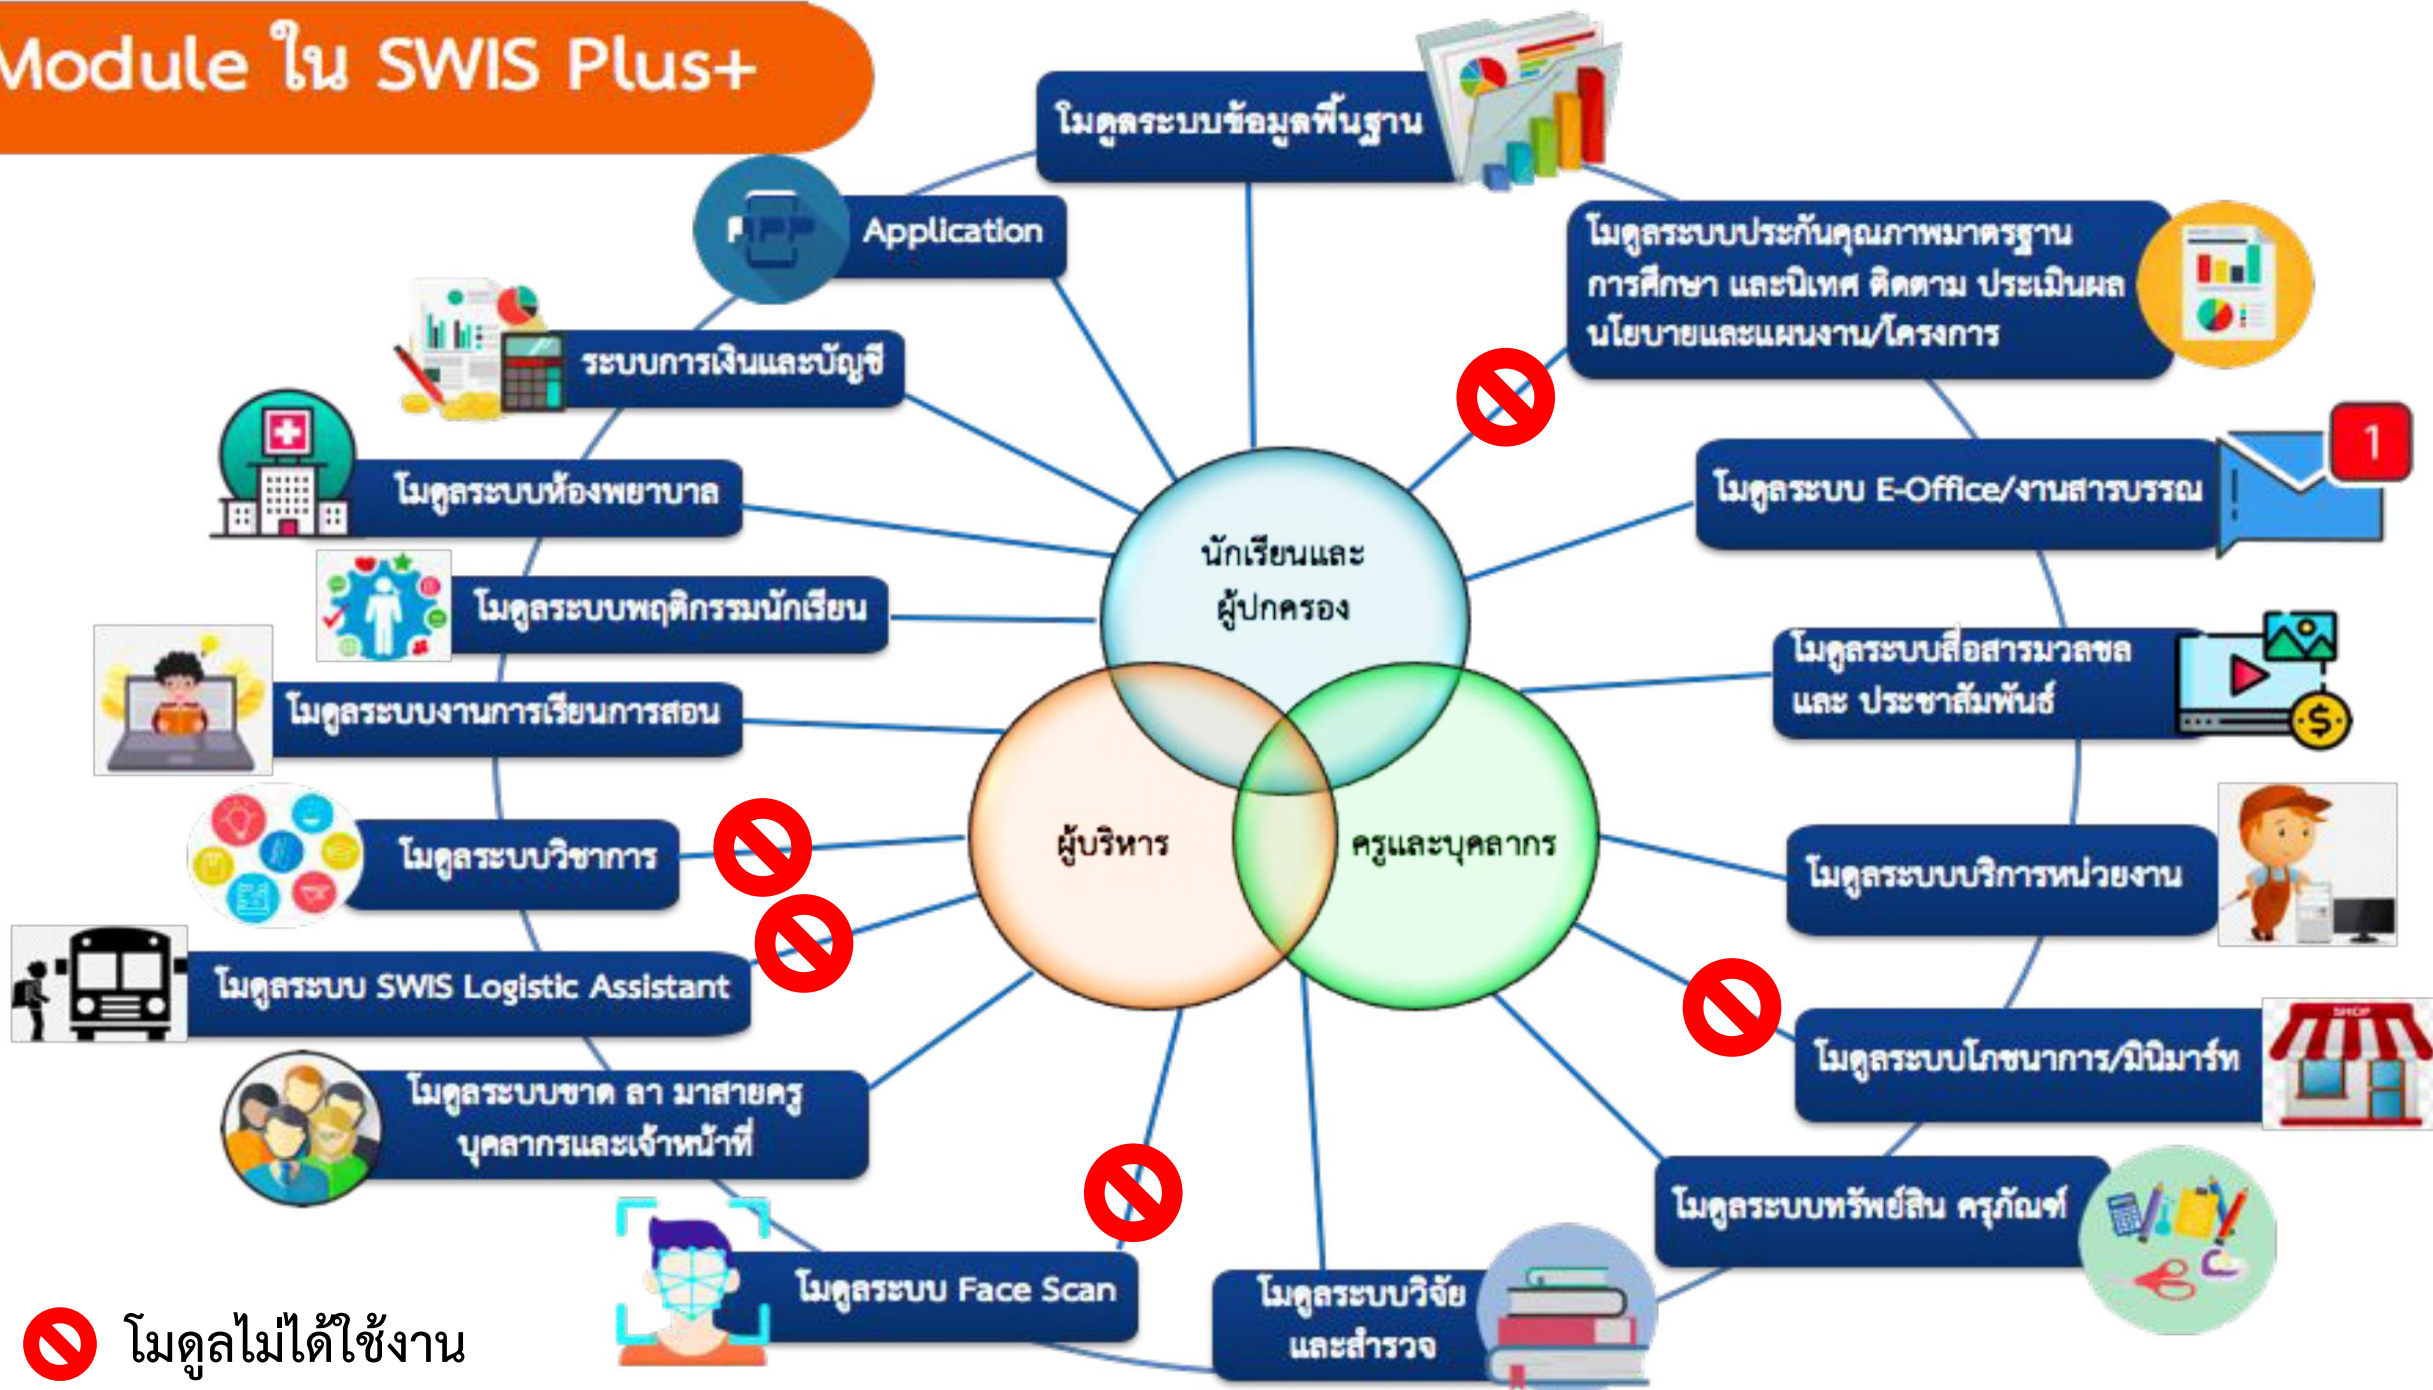

SWIS Plus

คู่มือการใช้งาน SWIS (สำหรับนักเรียน)

www.swisplus.net

School Web-based Information System

Module ใน SWIS Plus+

SWIS Application for Student ระบบ iOS และ android เพื่อการแจ้งเตือนแบบ Real Time Notification

ขั้นตอนการเข้าใช้ SWIS Application

1. Download Application

Scan Me

Scan Me

2. ใส่รหัสประจำตัวนักเรียน

3. ใส่Password (เลขบัตรประชาชน)

4. เลือกโรงเรียน (MCS)

Notification