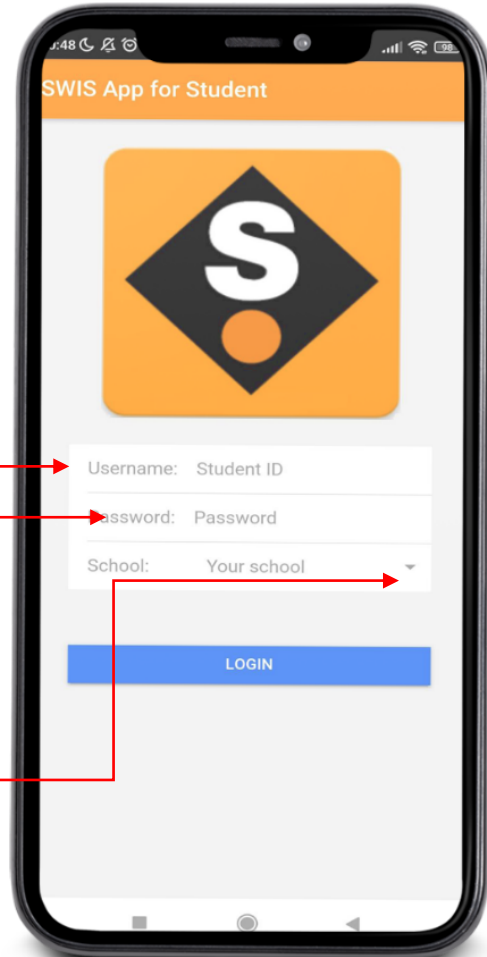

SWIS Plus

คู่มือการใช้งาน SWIS (สำหรับนักเรียน)

www.swisplus.net

School Web-based Information System

Module ใน SWIS Plus+

SWIS Application for Student ระบบ iOS และ android เพื่อการแจ้งเตือนแบบ Real Time Notification

ขั้นตอนการเข้าใช้ SWIS Application

1. Download Application

Scan Me

Scan Me

2. ใส่รหัสประจำตัวนักเรียน

3. ใส่Password (เลขบัตรประชาชน)

4. เลือกโรงเรียน (MCS)

Notification

FAQ/Feedback

Bookmark

Module สำหรับนักเรียน

Search

Reminder

What's new? ประชาสัมพันธ์ข้อมูลข่าวสารจากทางโรงเรียน

Bookmark

Reminder