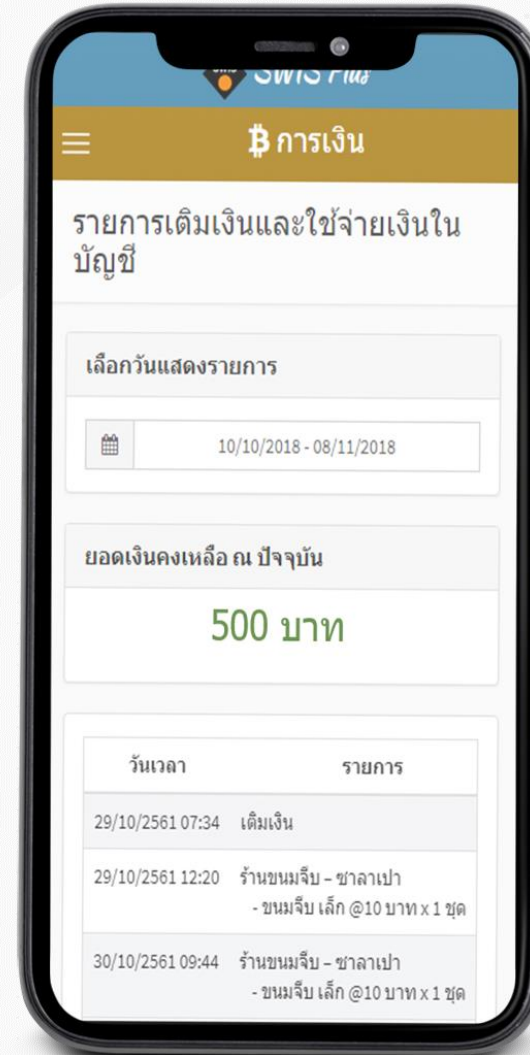

แจ้งเตือนปฏิทินกิจกรรมรายบุคคล

แจ้งเตือนมอบหมายงานการบ้านออนไลน์

4

แจ้งเตือนกำหนดส่งงานมอบหมาย/การบ้าน

แจ้งเตือนจดหมาย/นัดหมายถึงผู้ปกครอง

4

แจ้งเตือนและตอบแบบสอบถามออนไลน์

แจ้งเตือนสถิติการมาเรียนของนักเรียน

4

แจ้งเตือนการขาด ลา มาสายของนักเรียน

แจ้งเตือนการเข้า - ออกนอกโรงเรียน

แจ้งเตือนพฤติกรรมนักเรียน

แจ้งเตือนใช้บริการห้องพยาบาล

แจ้งเตือนการเติมเงินเข้าบัญชีของนักเรียน

4

แจ้งเตือนการซื้อสินค้าภายในโรงเรียน

ตั้งค่าการแจ้งเตือนได้ด้วยตนเอง กำหนดวันแจ้งเตือน

4

SWIS Application For Parents ระบบ iOS และ android เพื่อการแจ้งเตือนแบบ Real Time Notification

Notification

FAQ/Feedback

Bookmark

Module สำหรับผู้ปกครอง

Search