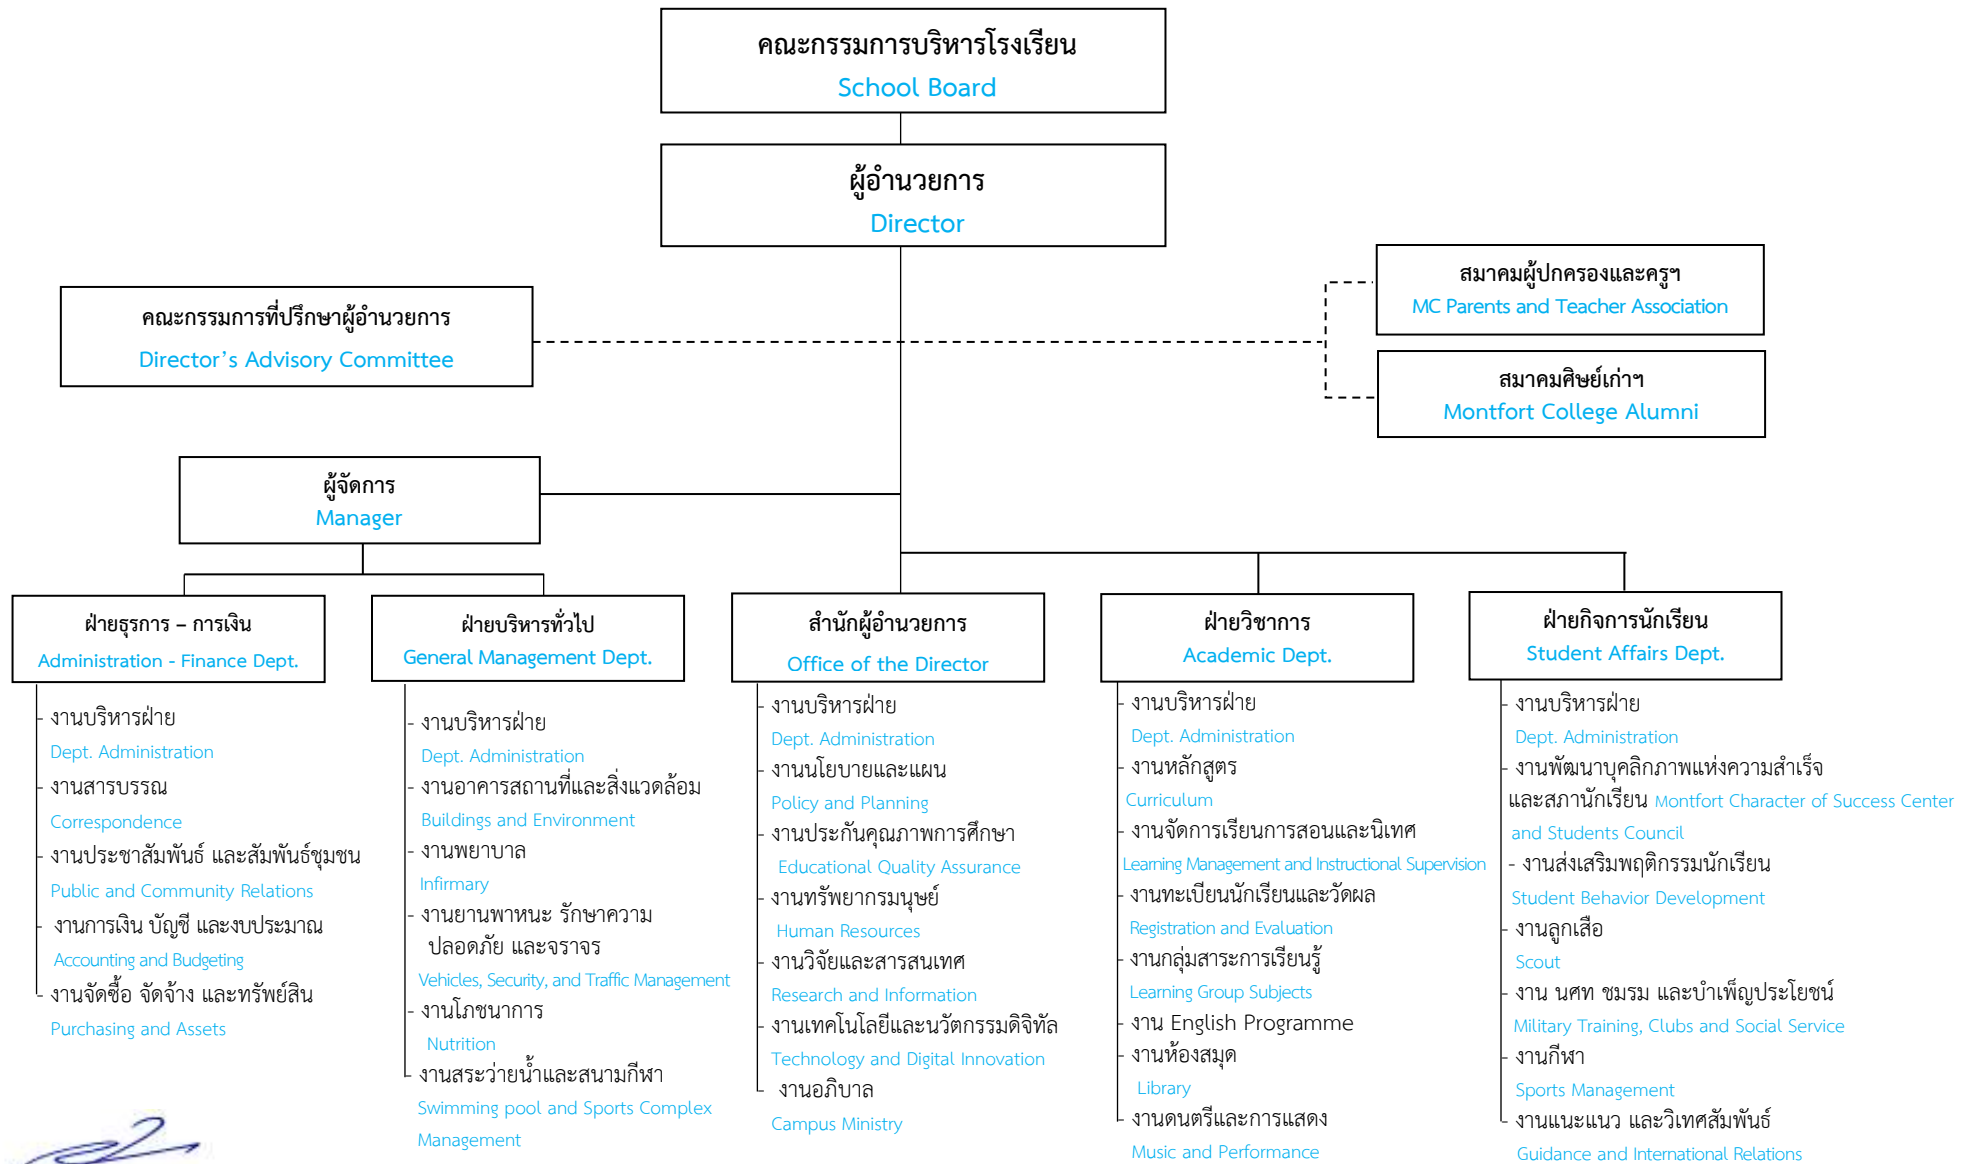

แผนภูมิโครงสร้างการบริหารโรงเรียนมงฟอร์ตวิทยาลัย ปีการศึกษา 2565

School Organizational Structure Academic Year 2022

(ภราดา ดร. สุรกิจ ศรีสรณกุลวงศ์)

ผู้อำนวยการโรงเรียน