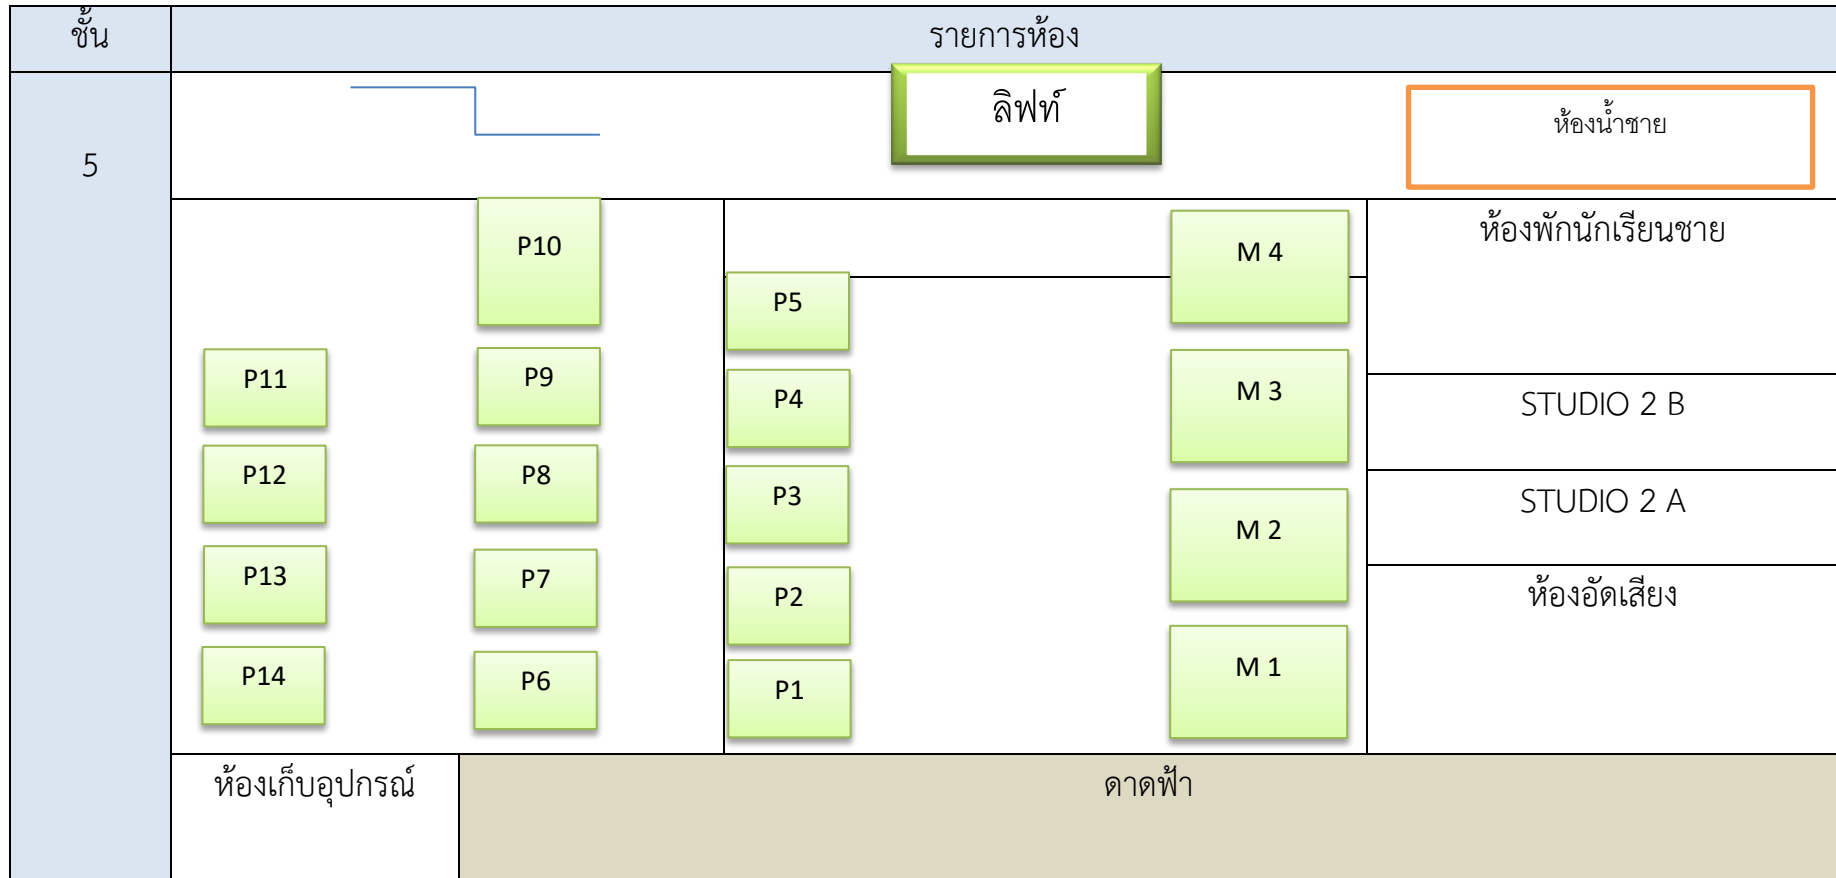

ผังอาคารเรียน 13 ST.MARRY ชั้น5