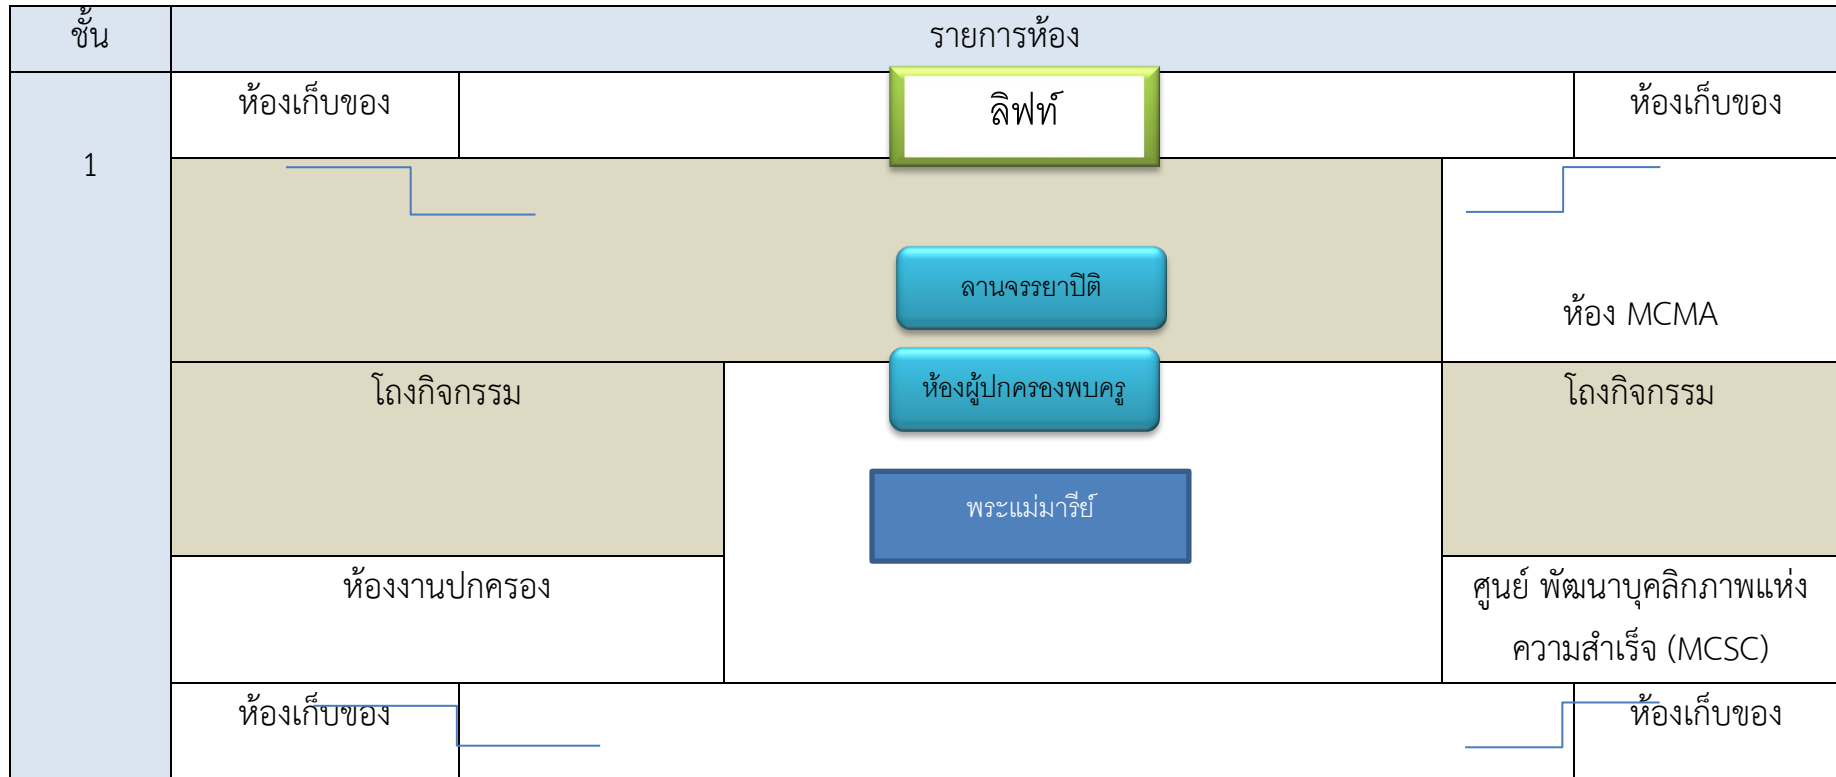

ผังอาคารเรียน 10 HUBERL MEMORIAL BUILDING

ชั้น	รายการห้อง							
1	ห้องเก็บอุปกรณ์ศิลปะ							
	ทางเดิน							
	ห้องGifted Computer EP		ห้องกลุ่มสาระการ งานอาชีพและ เทคโนโลยี ม.มงคลศักดิ์	ห้องจริยธรรม ม.อำนาจ	ห้องส่งเสริม ศักยภาพ คณิตศาสตร์ ม.ต้น	ห้องProject work room ม.นิวัติ	ห้องโครงการวิทย์ และสิ่งประดิษฐ์ ม.ปิยะ	ห้องเก็บ อุปกรณ์กีฬา

ผังอาคารเรียน 11 อาคารโครงการอาชีพ

ชั้น	รายการห้อง
	ห้องโครงการอาชีพ

ผังอาคารเรียน 12 อาคารศิลปะ

ชั้น	รายการห้อง
	ห้องปฏิบัติการศิลปะ

ผังอาคารเรียน 13 ST.MARRY ชั้น1

ผังอาคารเรียน 13 ST.MARRY ชั้น2

ชั้น	รายการห้อง		
2	ห้องน้ำครูหญิง	ลิฟท์	ห้องน้ำครูชาย
	ห้องเก็บข้อสอบ		ห้องอัดสำเนาเอกสาร
	ห้องวัดประเมินผล/งานทะเบียน		ห้องอัดวีดีโอ
	ห้องฝ่ายวิชาการ		ห้องฝ่ายกิจการนักเรียน
	ห้องฝ่ายวิชาการ		ห้องงานแนะแนว
	ห้องงานสภานักเรียน		ห้องฝ่ายกิจการนักเรียน
	ห้องประชุมฝ่ายกิจการนักเรียน		ห้องรองผู้อำนวยการ
	ห้องเก็บของ		ห้องเก็บของ

ผังอาคารเรียน 13 ST.MARRY ชั้น3

ชั้น	รายการห้อง			
3	ห้องน้ำครูหญิง		ลิฟท์	ห้องน้ำครูชาย
	ห้องงานเทคโนโลยีสารสนเทศ	ห้องประชุม 4 SAINT MARY CONFERENCE ROOM		ห้องซ้อมดนตรี 3
	Server			ห้องเรียนคอมพิวเตอร์6
	ห้องComputer Learning Center (CLC)			ห้องนาฏศิลป์ 1
	ห้องส่งเสริมศักยภาพวิทยาศาสตร์			ห้องส่งเสริมศักยภาพภาษาไทย
	ห้องส่งเสริมศักยภาพภาษาอังกฤษ			
	ห้องส่งเสริมศักยภาพคณิตศาสตร์			
	ห้องเก็บของ		ห้องเก็บของ	