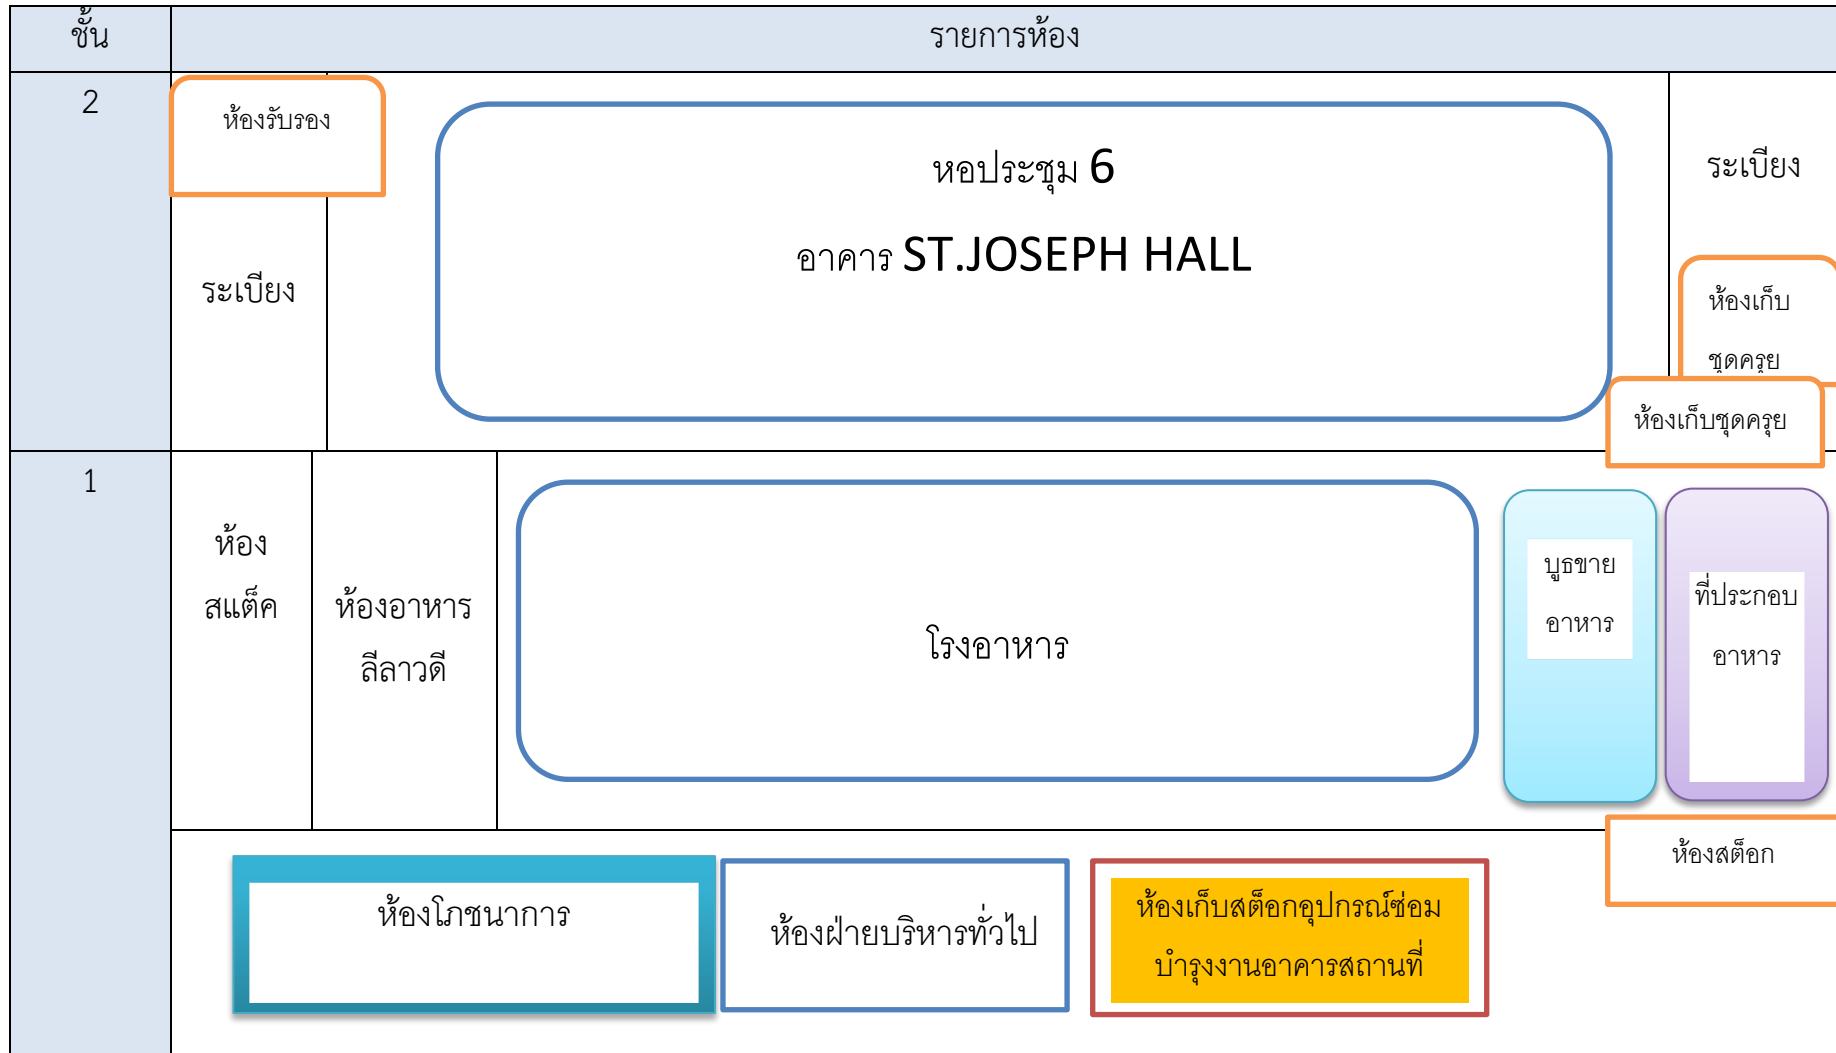

ผังอาคารประกอบการ 6 ตึกอำนวยการ

ชั้น	รายการห้อง				
2	ห้องผู้อำนวยการ		ห้องประชุมตึกอำนวยการ		ทางขึ้นบันได
	ห้องอาหารทานผู้อำนวยการ	ห้องสำนักผู้อำนวยการ	ห้องรับรองแขก		ลานจอดรถ
1	ห้องสำนักผู้อำนวยการ		ห้องโถง		ห้องประชาสัมพันธ์
	ห้อง.....	ห้อง ฝ่ายธุรการการเงิน	ห้องการเงิน		ห้องเก็บเอกสารธุรการ-การเงิน

ห้องน้ำใต้
ตึก
อำนวยการ

ผังอาคารประกอบการ 7 อาคารแอมบรอสิโอ

ผังอาคารประกอบการ 8 หอประชุม อังเดร เกแก็ง (Andre' Gueguen)

ผังอาคารประกอบการ 9 อาคารเซนต์อัลลอยซีอุส (ST. ALOYSIUS)

ชั้น	รายการห้อง				
2	สำนักงานสมาคม ผู้ปกครองและครูฯ	ห้องประชุม 7 ห้องประชุมสมาคมผู้ปกครองและครู		ห้องปิงปอง	
1	ห้องพักคนงาน		ห้องเก็บอุปกรณ์	โรงจอดรถโรงเรียน	
	ห้องน้ำชาย	ห้องงาน ยานพาหนะ และความ ปลอดภัย	ห้องงานจัดซื้อจัด จ้างและพัสดุ ครุภัณฑ์	ห้องสต็อก	ห้องน้ำหญิง
	ห้องน้ำครูชาย				ห้องน้ำครูหญิง

ผังอาคารเรียน 10 HUBERL MEMORIAL BUILDING

ชั้น	รายการห้อง							
1	ห้องเก็บอุปกรณ์ศิลปะ							
	ทางเดิน							
	ห้องGifted Computer EP		ห้องกลุ่มสาระการ งานอาชีพและ เทคโนโลยี ม.มงคลศักดิ์	ห้องจริยธรรม ม.อำนาจ	ห้องส่งเสริม ศักยภาพ คณิตศาสตร์ ม.ต้น	ห้องProject work room ม.นิวัติ	ห้องโครงการวิทย์ และสิ่งประดิษฐ์ ม.ปิยะ	ห้องเก็บ อุปกรณ์กีฬา