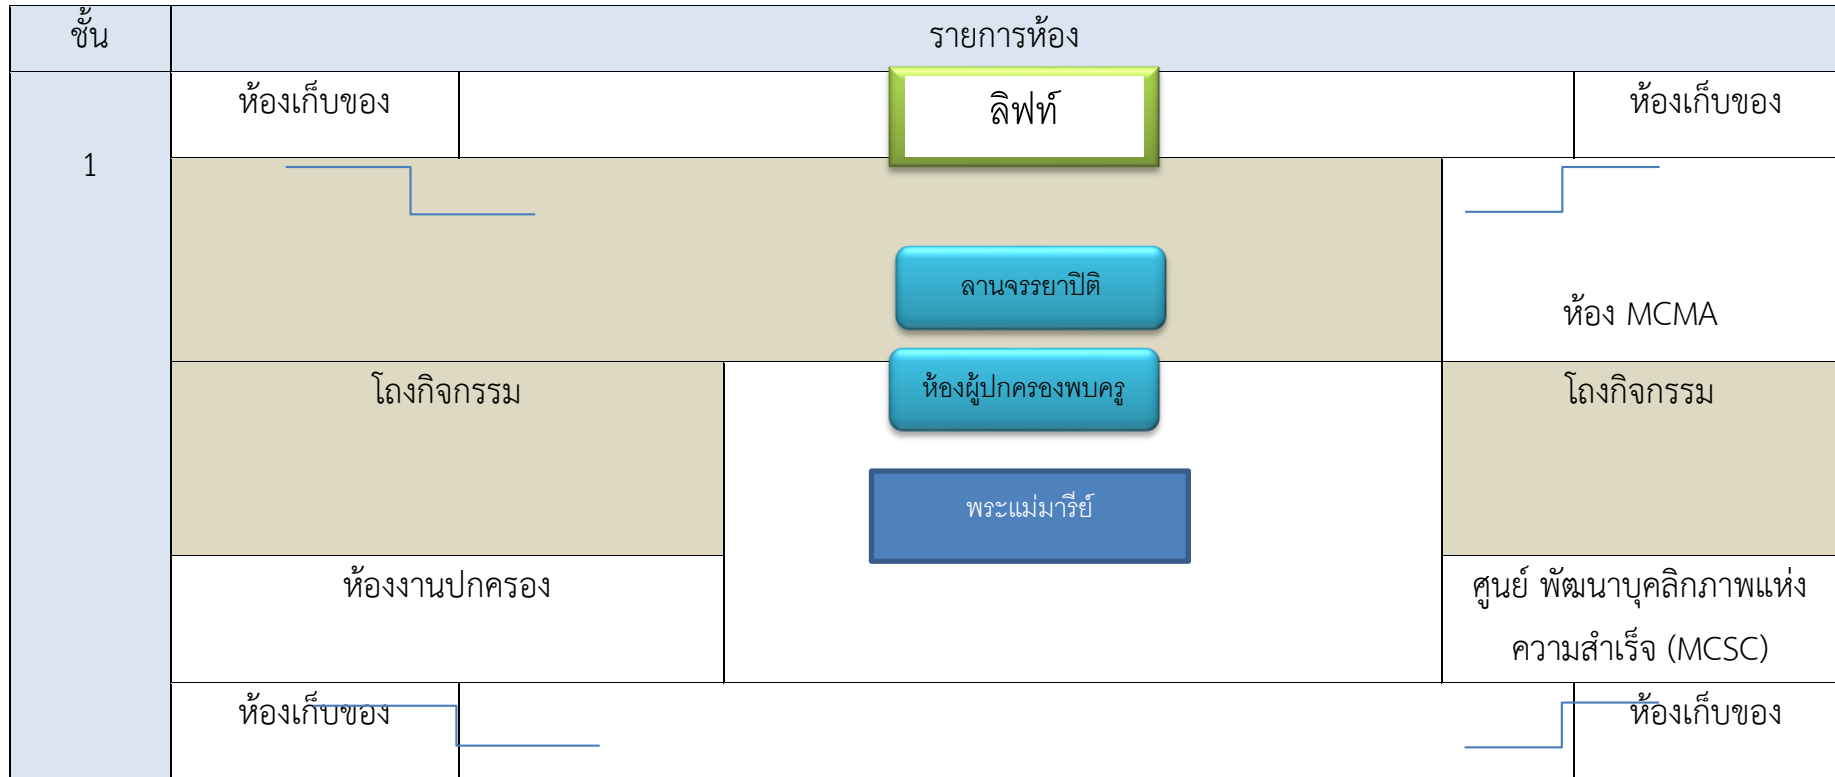

ผังอาคารเรียน 10 HUBERL MEMORIAL BUILDING

ชั้น	รายการห้อง							
1			ห้องเก็บอุปกรณ์ศิลปะ					
			ทางเดิน					
	ห้องGifted Computer EP		ห้องกลุ่มสาระการ งานอาชีพและ เทคโนโลยี ม.มงคลศักดิ์	ห้องจริยธรรม ม.อำนาจ	ห้องส่งเสริม ศักยภาพ คณิตศาสตร์ ม.ต้น	ห้องProject work room ม.นิวัติ	ห้องโครงการวิทย์ และสิ่งประดิษฐ์ ม.ปิยะ	ห้องเก็บ อุปกรณ์กีฬา

ผังอาคารเรียน 11 อาคารโครงการอาชีพ

ชั้น	รายการห้อง
	ห้องโครงการอาชีพ

ผังอาคารเรียน 12 อาคารศิลปะ

ชั้น	รายการห้อง
	ห้องปฏิบัติการศิลปะ

ผังอาคารเรียน 13 ST.MARRY ชั้น1

ชั้น	รายการห้อง		
2	ห้องน้ำครูหญิง	ลิฟท์	ห้องน้ำครูชาย
	ห้องเก็บข้อสอบ		ห้องอัดสำเนาเอกสาร
	ห้องวัดประเมินผล/งานทะเบียน		ห้องอัดวีดีโอ
	ห้องฝ่ายวิชาการ		ห้องเรียนกีตาร์/สตริง
	ห้องฝ่ายกิจการนักเรียน		ห้องงานแนะแนว
	ห้องหัวหน้าฝ่ายกิจการนักเรียน		หอเกียรติยศ
	ห้องประชุม 3		ห้องสภานักเรียน
	ห้องประชุมฝ่ายกิจการนักเรียน		
ห้องเก็บของ		ห้องเก็บของ	

ผังอาคารเรียน 13 ST.MARRY ชั้น3

ชั้น	รายการห้อง			
3	ห้องน้ำครูหญิง		ลิฟท์	ห้องน้ำครูชาย
	ห้องงานเทคโนโลยีสารสนเทศ	ห้องประชุม 4 SAINT MARY CONFERENCE ROOM		ห้องซ้อมดนตรี 3
	Server			ห้องเรียนคอมพิวเตอร์6
	ห้องComputer Learning Center (CLC)			ห้องนาฏศิลป์ 1
	ห้องส่งเสริมศักยภาพวิทยาศาสตร์			ห้องส่งเสริมศักยภาพภาษาไทย
	ห้องส่งเสริมศักยภาพภาษาอังกฤษ			
	ห้องส่งเสริมศักยภาพคณิตศาสตร์			
ห้องเก็บของ		ห้องเก็บของ		