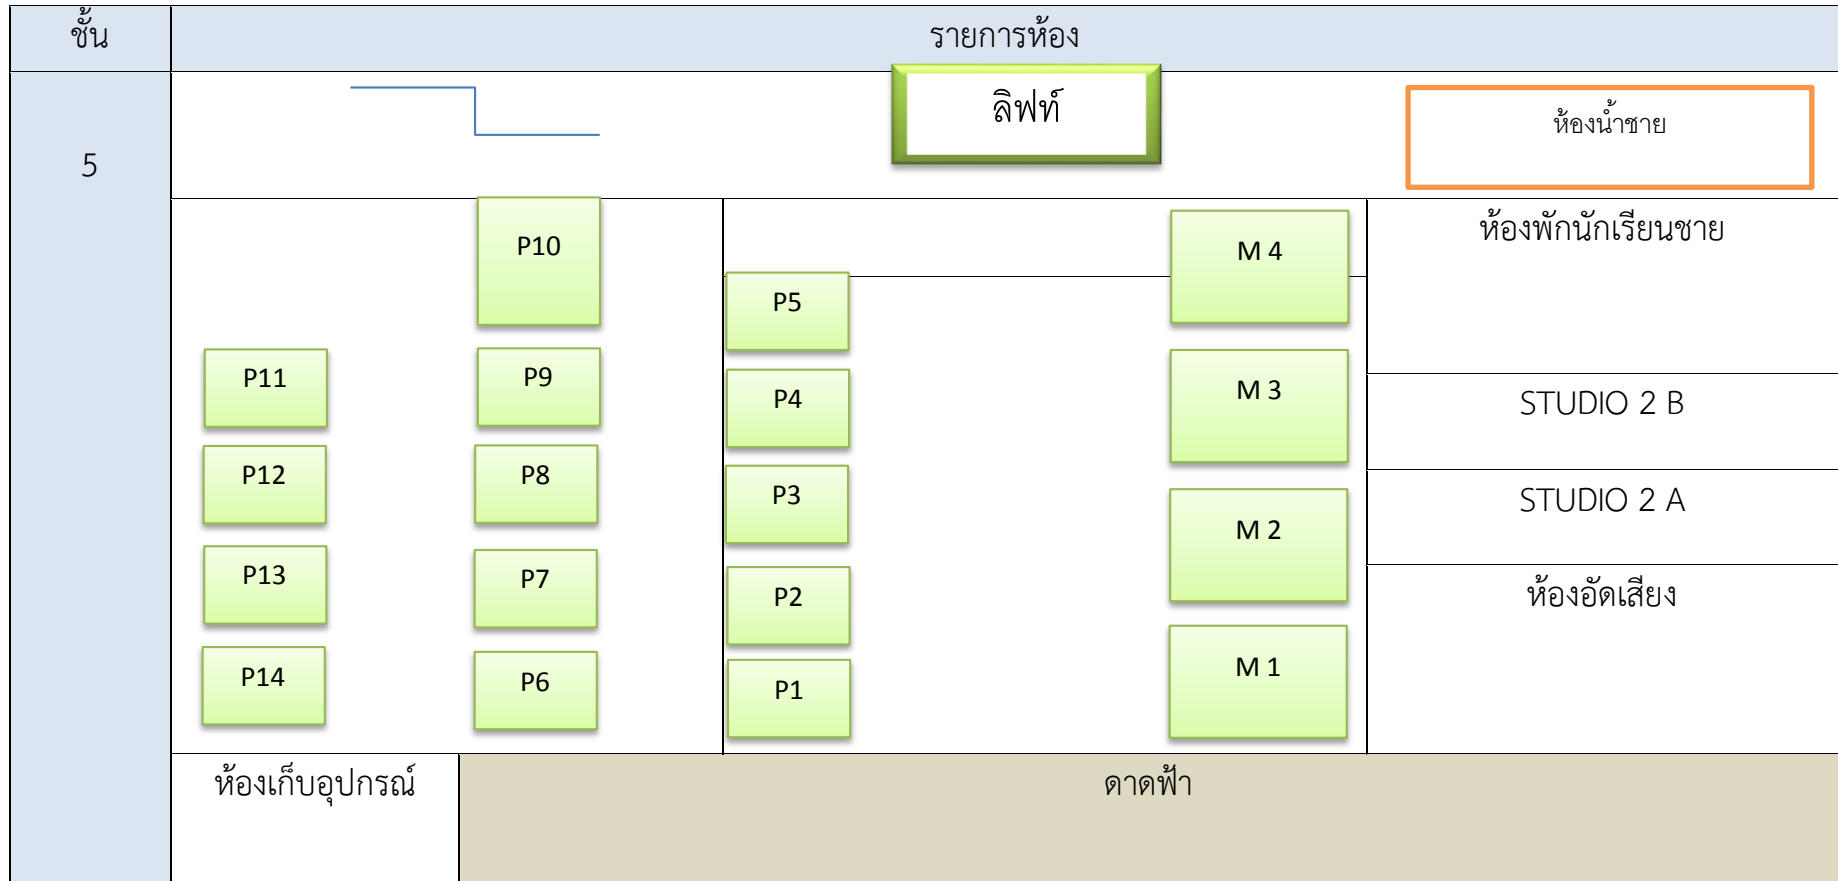

ผังอาคารเรียน 13 ST.MARRY ชั้น5