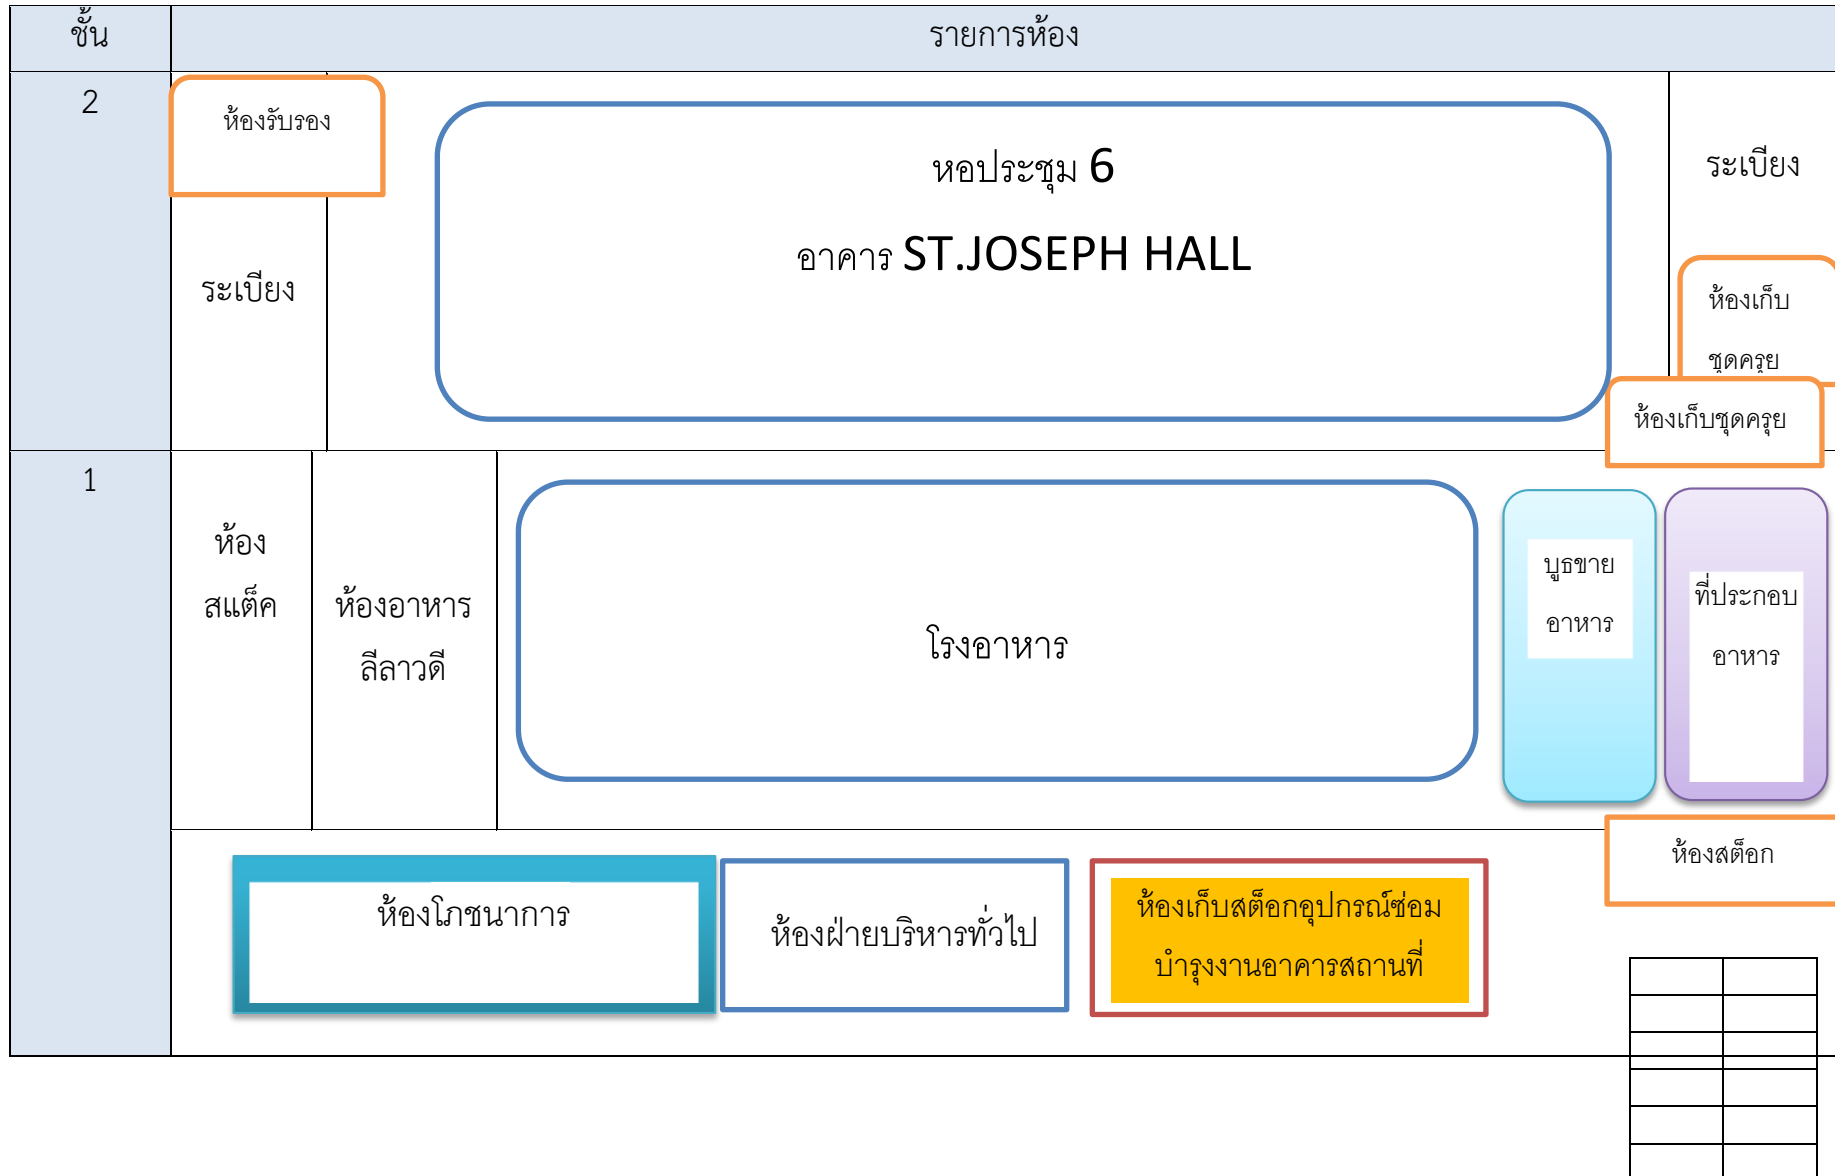

ผังอาคารประกอบการ 8 หอประชุม St.Joseph Hall